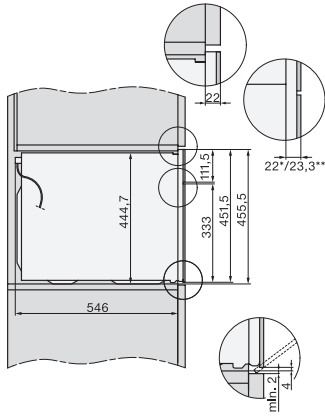

H 7140 BM

Horno compacto con microondas

Atractivo diseño en acero inox., programas Automáticos y funciones combinadas.

side view H7000 BM, installation drawings