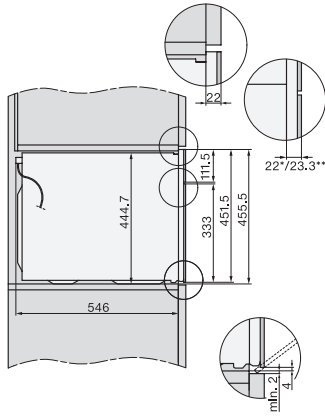

H 7140 BM

Horno compacto con microondas

Atractivo diseño en acero inox., programas Automáticos y funciones combinadas.

side view H7000 BM, installation drawings

side view H7000 BM, installation drawings, GB, AUS