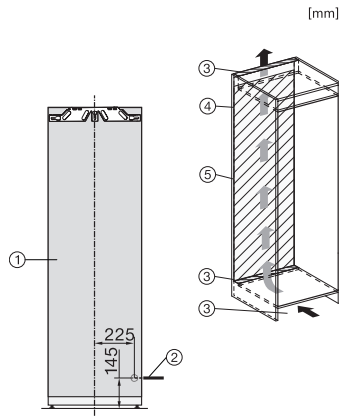

K 7733 E

Frigorífico de integración

con DynaCool e iluminación LED para almacenar alimentos de forma práctica.

K7733E, K7763E, K7732E, K7734F, K7764E, K7743E, K7743D, K7744E, K7773D, K7774D (footnote*) (installation drawings)