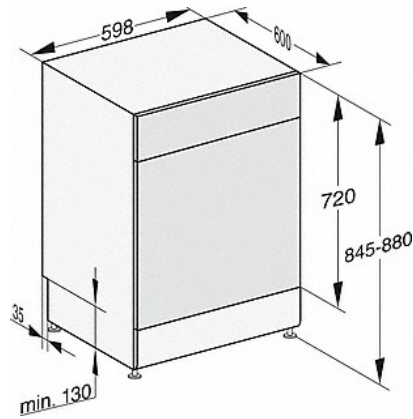

## G 5000 SC Active

Lavavajillas de libre instalación  
calidad Miele a un precio de lanzamiento muy especial.

Datos técnicos	
Ancho del hueco en mm	600
Alto del hueco en mm	845
Fondo del hueco en mm	600
Ancho del aparato en mm	598
Alto del aparato en mm	845
Fondo del aparato en mm	600
Fondo del aparato con la puerta abierta en cm	119,5
Peso neto en kg	54,5
Potencia nominal total en kW	2,0
Tensión en V	230
Fusibles en A	10
Número de fases	1
Estándar de frecuencia eléctrica	50
Longitud de la manguera de entrada de agua en m	1,50
Longitud de la manguera de desagüe en m	1,50
Longitud de la conducción eléctrica en m	1,70

## G 5000 SC Active

Lavavajillas de libre instalación  
calidad Miele a un precio de lanzamiento muy especial.

G7000, 60 cm, modelos de libre instalación, croquis de medidas (croquis)