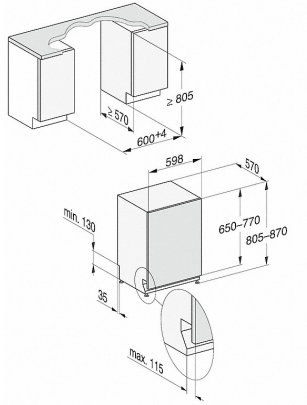

G 7360 SCVi AutoDos

Lavavajillas de integración total con dosificación automática gracias a AutoDos con PowerDisk integrado.

Opciones de lavado	
Zona Intense	•
Exprés	•
AutoDos	•
Extra limpio	•
Secado extra	•
Diseño de los cestos	
Alojamiento de cubertería	Bandeja MultiFlex 3D
Soporte FlexCare	2
Soporte para tazas FlexCare	1
Diseño de los cestos	ExtraComfort
Número de servicios normalizados	14
Integración de los electrodomésticos en una red domótica	
Miele@home	•
MobileControl	•
WiFiConn@ct	•
ShopConn@ct	•
Función AutoStart	•
RemoteService	•
Seguridad	
Sistema Waterproof	•
Piloto de control de filtro	•
Datos técnicos	
Ancho del hueco en mm	600
Alto del hueco en mm	805
Fondo del hueco en mm	570
Ancho del aparato en mm	598
Alto del aparato en mm	805
Fondo del aparato en mm	570
Fondo del aparato con la puerta abierta en cm	116,5
Peso neto en kg	48,0
Potencia nominal total en kW	2,0
Tensión en V	230
Fusibles en A	10
Número de fases	1
Estándar de frecuencia eléctrica	50
Longitud de la manguera de entrada de agua en m	1,50
Longitud de la manguera de desagüe en m	1,50
Longitud de la conducción eléctrica en m	1,70
Peso mín. y máx. del panel frontal en kg	4,0
[dotación posterior a través del Servicio Post-venta]	7,0

G 7360 SCVi AutoDos

Lavavajillas de integración total con dosificación automática gracias a AutoDos con PowerDisk integrado.

G 7000, lavavajillas totalmente integrable, 60 cm (croquis)

- 1) Altura del zócalo 35-155 mm
- 2) Altura del zócalo 100-220 mm
- 3) Altura máx. del modelo 930 mm con juego de cambio de altura de zócalo-1 (nº del material 6.394.761)