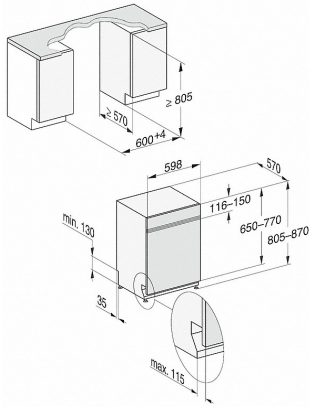

G 7910 SCi AutoDos

Lavavajillas de integración

- el ayudante universal de Miele para las máximas exigencias.

Datos técnicos	
Ancho del hueco en mm	600
Alto del hueco en mm	805
Fondo del hueco en mm	570
Ancho del aparato en mm	598
Alto del aparato en mm	805
Fondo del aparato en mm	570
Fondo del aparato con la puerta abierta en cm	116,5
Peso neto en kg	48,2
Potencia nominal total en kW	2,0
Tensión en V	230
Fusibles en A	10
Número de fases	1
Estándar de frecuencia eléctrica	50
Longitud de la manguera de entrada de agua en m	1,50
Longitud de la manguera de desagüe en m	1,50
Longitud de la conducción eléctrica en m	1,70
Peso mín. y máx. del panel frontal en kg	3,0
[dotación posterior a través del Servicio Post-venta]	7,0

G 7910 SCi AutoDos

Lavavajillas de integración

- el ayudante universal de Miele para las máximas exigencias.

G 7000, lavavajillas integrables, 60 cm (croquis)

- 1) Altura del zócalo 35-155 mm
- 2) Altura del zócalo 100-220 mm
- 3) Altura máx. del modelo 930 mm con juego de cambio de altura de zócalo-1 (nº del material 6.394.761)