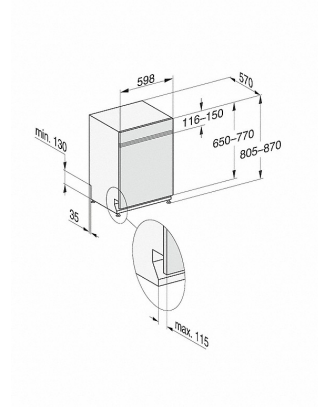

G 7910 SCi AutoDos

Lavavajillas de integración

- el ayudante universal de Miele para las máximas exigencias.

Datos técnicos	
Ancho del hueco en mm	600
Alto del hueco en mm	805
Fondo del hueco en mm	570
Ancho del aparato en mm	598
Alto del aparato en mm	805
Fondo del aparato en mm	570
Fondo del aparato con la puerta abierta en cm	116,5
Peso neto en kg	48,2
Potencia nominal total en kW	2,0
Tensión en V	230
Fusibles en A	10
Número de fases	1
Estándar de frecuencia eléctrica	50
Longitud de la manguera de entrada de agua en m	1,50
Longitud de la manguera de desagüe en m	1,50
Longitud de la conducción eléctrica en m	1,70
Peso mín. y máx. del panel frontal en kg	3,0
[dotación posterior a través del Servicio Post-venta]	7,0

G 7910 SCi AutoDos

Lavavajillas de integración

- el ayudante universal de Miele para las máximas exigencias.

G 7000, lavavajillas integrables, 60 cm (croquis)

- 1) Altura del zócalo 35-155 mm
- 2) Altura del zócalo 100-220 mm
- 3) Altura máx. del modelo 930 mm con juego de cambio de altura de zócalo-1 (nº del material 6.394.761)