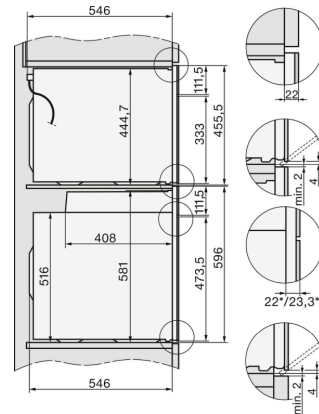

H 7264 BP

Horno multifunción

Diseño elegante , display intuitivo, conexión en red, pirólisis.

DG2840, DG7x40, DGC7x4x, DG7x6x, DGC7x6x, DGD7635, DGM7x4x, DO7860,

1) 400 mm
2) 360 mm
3) 47 mm
4) 24 mm
5) 32,5 mm

DG7x40, DGC7x4x, DGC7x6x, DG7635, DGM7x4x, DO7860, H2860B/BP, H7240BM,

1) 400 mm
2) 360 mm
3) 47 mm
4) 27 mm
5) 32,5 mm

H226x-1B/BP/E/EP/MP, H2760B/BP, H28x0B/BP, H7x40BM/BMX, H7x6xB/BP/BPX,