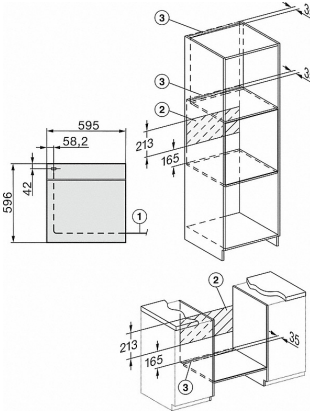

H 7264 BP

Horno multifunción

Diseño elegante , display intuitivo, conexión en red, pirólisis.

<b>Seguridad</b>	
Sistema de enfriamiento del aparato con frente frío	•
Desconexión de seguridad	•
Bloqueo de puesta en funcionamiento	•
Bloqueo de puerta durante pirólisis	•
<b>Datos técnicos</b>	
Volumen interior del horno en l	76
Número de niveles de bandeja	5
Identificación de los niveles de bandeja	•
Iluminación interior	1 Spot halógeno
Ancho del aparato en mm	595
Alto del aparato en mm	596
Fondo del aparato en mm	569
Peso neto en kg	47,0
Potencia nominal total en kW	3,6
Tensión en V	220-240
Frecuencia en Hz	50
Número de fases	1
Fusibles en A	16
Cable de conexión con clavija de enchufe	•
Longitud de la conducción eléctrica en m	1,5
<b>Accesorios suministrados con el aparato</b>	
Bandeja de repostería con PerfectClean	1
Bandeja universal con PerfectClean	1
Parrilla con PerfectClean	1
Guías telescópicas FlexiClip (par)	1
Listones portabandejas extraíbles con PerfectClean (par)	1
Pastillas descalcificadoras	2

## H 7264 BP

Horno multifunción

Diseño elegante , display intuitivo, conexión en red, pirólisis.

H 226 x-1B/BP/E/EP/I/IP, H 2760 B/BP, H 28x0 B/BP, H 7x6x B/BP/BPX

H 2760 B/BP, H 28x0 B/BP, H 7x6x B/BP/BPX, croquis

1) Cable de alimentación, L=1500 mm, 2) Sin conexión en esta zona, 3)

22 mm – cristal  
23,3 mm – acero inoxidable

H226x-1B/BP/E/EP/I/IP, H2760B/BP, H28x0B/BP, H7x6xB/BP/BPX, croquis

H226x-1B/BP/E/EP/I/IP, H2x6xB/BP, H7x6xB/BP/BPX, croquis