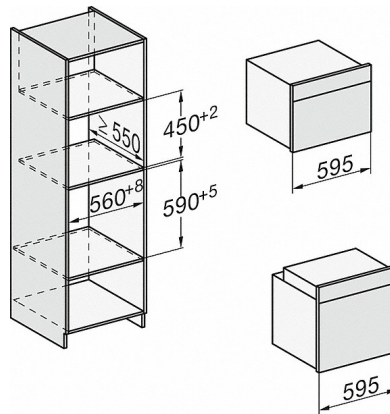

Si se tiene previsto el montaje del horno debajo de una placa de e la placa de cocción, así como la altura de empotramiento de la misma.

H 7264 BP

Horno multifunción

Diseño elegante , display intuitivo, conexión en red, pirólisis.

DG2840, DG7x40, DGC7x4x, DG7x6x, DGC7x6x, DGD7635, DGM7x4x, DO7860,

- 1) 400 mm
- 2) 360 mm
- 3) 47 mm
- 4) 24 mm
- 5) 32,5 mm

DG7x40, DGC7x4x, DGC7x6x, DG7635, DGM7x4x, DO7860, H2860B/BP, H7240BM,

- 1) 400 mm
- 2) 360 mm
- 3) 47 mm
- 4) 27 mm
- 5) 32,5 mm