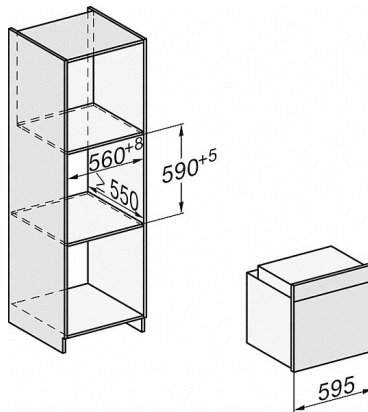

## H 7264 BP

Horno multifunción

Diseño elegante , display intuitivo, conexión en red, pirólisis.

H 226 x-1B/BP/E/EP/I/IP, H 2760 B/BP, H 28x0 B/BP, H 7x6x B/BP/BPX

H 2760 B/BP, H 28x0 B/BP, H 7x6x B/BP/BPX, croquis

1) Cable de alimentación, L=1500 mm, 2) Sin conexión en esta zona, 3)

22 mm – cristal  
23,3 mm – acero inoxidable

H226x-1B/BP/E/EP/I/IP, H2760B/BP, H28x0B/BP, H7x6xB/BP/BPX, croquis

H226x-1B/BP/E/EP/I/IP, H2x6xB/BP, H7x6xB/BP/BPX, croquis