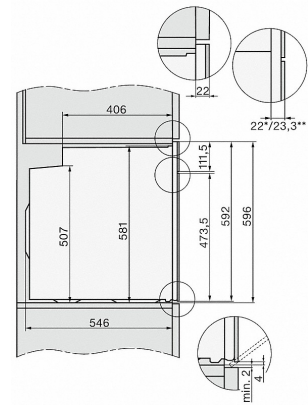

H 7264 BP

Horno multifunción

Diseño elegante , display intuitivo, conexión en red, pirólisis.

H 226 x-1B/BP/E/EP/I/IP, H 2760 B/BP, H 28x0 B/BP, H 7x6x B/BP/BPX

H 2760 B/BP, H 28x0 B/BP, H 7x6x B/BP/BPX, croquis

1) Cable de alimentación, L=1500 mm, 2) Sin conexión en esta zona, 3)

22 mm – cristal
23,3 mm – acero inoxidable