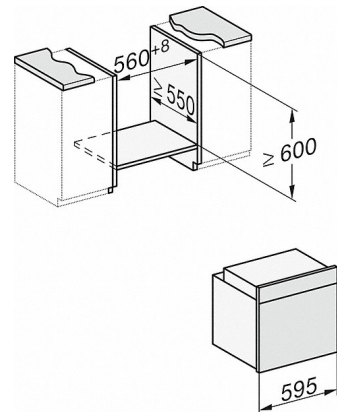

## H 7264 BP

Horno multifunción

Diseño elegante , display intuitivo, conexión en red, pirólisis.

H 226 x-1B/BP/E/EP/I/IP, H 2760 B/BP, H 28x0 B/BP, H 7x6x B/BP/BPX

H 2760 B/BP, H 28x0 B/BP, H 7x6x B/BP/BPX, croquis

1) Cable de alimentación, L=1500 mm, 2) Sin conexión en esta zona, 3)

22 mm – cristal  
23,3 mm – acero inoxidable

H226x-1B/BP/E/EP/I/IP, H2760B/BP, H28x0B/BP, H7x6xB/BP/BPX, croquis

H226x-1B/BP/E/EP/I/IP, H2x6xB/BP, H7x6xB/BP/BPX, croquis