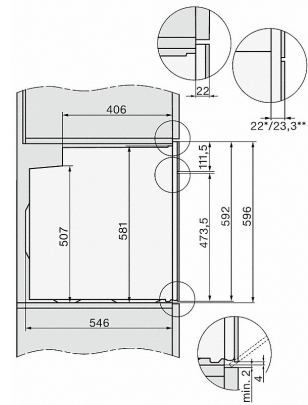

H 7264 B

Horno multifunción

Diseño elegante, con display intuitivo y PerfectClean.

H 226 x-1B/BP/E/EP/I/IP, H 2760 B/BP, H 28x0 B/BP, H 7x6x B/BP/BPX

1) Cable de alimentación, L=1500 mm, 2) Sin conexión en esta zona, 3)

H 2760 B/BP, H 28x0 B/BP, H 7x6x B/BP/BPX, croquis

22 mm – cristal  
23,3 mm – acero inoxidable

H226x-1B/BP/E/EP/I/IP, H2760B/BP, H28x0B/BP, H7x6xB/BP/BPX, croquis

H226x-1B/BP/E/EP/I/IP, H2x6xB/BP, H7x6xB/BP/BPX, croquis

DG2840, DG7x40, DGC7x4x, DG7x6x, DGC7x6x,  
DGD7635, DGM7x4x, DO7860,

- 1) 400 mm
- 2) 360 mm
- 3) 47 mm
- 4) 24 mm
- 5) 32,5 mm

DG7x40, DGC7x4x, DGC7x6x, DG7635, DGM7x4x,  
DO7860, H2860B/BP, H7240BM,

- 1) 400 mm
- 2) 360 mm
- 3) 47 mm
- 4) 27 mm
- 5) 32,5 mm