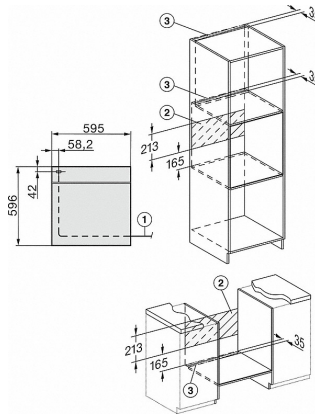

H 7264 B

Horno multifunción

Diseño elegante, con display intuitivo y PerfectClean.

H 226 x-1B/BP/E/EP/I/IP, H 2760 B/BP, H 28x0 B/BP, H 7x6x B/BP/BPX

1) Cable de alimentación, L=1500 mm, 2) Sin conexión en esta zona, 3)