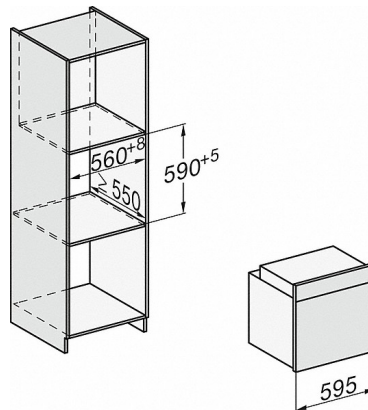

H 7264 B

Horno multifunción

Diseño elegante, con display intuitivo y PerfectClean.

H 226 x-1B/BP/E/EP/I/IP, H 2760 B/BP, H 28x0 B/BP, H 7x6x B/BP/BPX

1) Cable de alimentación, L=1500 mm, 2) Sin conexión en esta zona, 3)

H 2760 B/BP, H 28x0 B/BP, H 7x6x B/BP/BPX, croquis

22 mm – cristal  
23,3 mm – acero inoxidable

H226x-1B/BP/E/EP/I/IP, H2760B/BP, H28x0B/BP, H7x6xB/BP/BPX, croquis

H226x-1B/BP/E/EP/I/IP, H2x6xB/BP, H7x6xB/BP/BPX, croquis