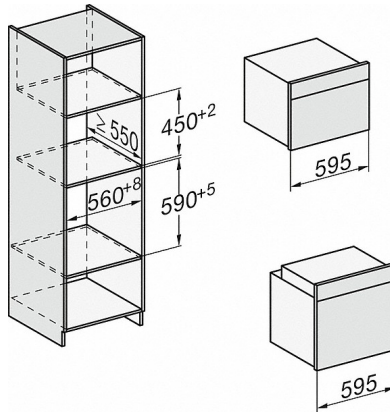

Si se tiene previsto el montaje del horno debajo de una placa de e la placa de cocción, así como la altura de empotramiento de la misma.

H 7264 B

Horno multifunción

Diseño elegante, con display intuitivo y PerfectClean.

DG2840, DG7x40, DGC7x4x, DG7x6x, DGC7x6x,  
DGD7635, DGM7x4x, DO7860,

- 1) 400 mm
- 2) 360 mm
- 3) 47 mm
- 4) 24 mm
- 5) 32,5 mm

DG7x40, DGC7x4x, DGC7x6x, DG7635, DGM7x4x,  
DO7860, H2860B/BP, H7240BM,

- 1) 400 mm
- 2) 360 mm
- 3) 47 mm
- 4) 27 mm
- 5) 32,5 mm