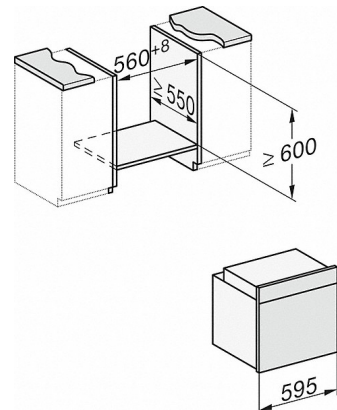

H 7264 B

Horno multifunción

Diseño elegante, con display intuitivo y PerfectClean.

H 226 x-1B/BP/E/EP/I/IP, H 2760 B/BP, H 28x0 B/BP, H 7x6x B/BP/BPX

1) Cable de alimentación, L=1500 mm, 2) Sin conexión en esta zona, 3)

H 2760 B/BP, H 28x0 B/BP, H 7x6x B/BP/BPX, croquis

22 mm – cristal  
23,3 mm – acero inoxidable

H226x-1B/BP/E/EP/I/IP, H2760B/BP, H28x0B/BP, H7x6xB/BP/BPX, croquis

H226x-1B/BP/E/EP/I/IP, H2x6xB/BP, H7x6xB/BP/BPX, croquis