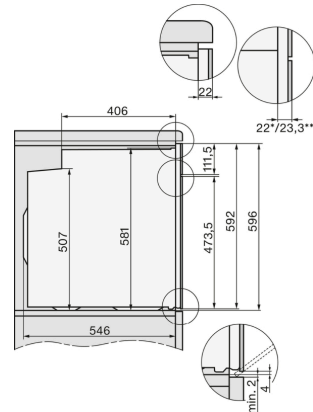

H 7264 B

Horno multifunción

Diseño elegante, con display intuitivo y PerfectClean.

DG2840, DG7x40, DGC7x4x, DG7x6x, DGC7x6x,
DGD7635, DGM7x4x, DO7860,

1) 400 mm
2) 360 mm
3) 47 mm
4) 24 mm
5) 32,5 mm

DG7x40, DGC7x4x, DGC7x6x, DG7635, DGM7x4x,
DO7860, H2860B/BP, H7240BM,

1) 400 mm
2) 360 mm
3) 47 mm
4) 27 mm
5) 32,5 mm

H226x-1B/BP/E/EP/MP, H2760B/BP, H28x0B/BP,
H7x40BM/BMX, H7x6xB/BP/BPX,