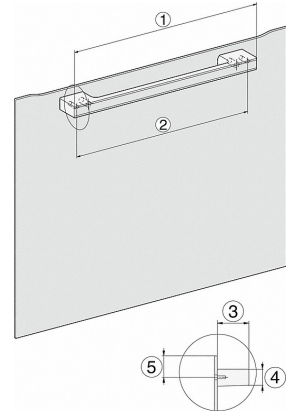

H 2760 B/BP, H 28x0 B/BP, H 7x6x B/BP/BPX, croquis

22 mm – cristal  
23,3 mm – acero inoxidable

H226x-1B/BP/E/EP/I/IP, H2760B/BP, H28x0B/BP, H7x6xB/BP/BPX, croquis

H226x-1B/BP/E/EP/I/IP, H2x6xB/BP, H7x6xB/BP/BPX, croquis

Si se tiene previsto el montaje del horno debajo de una placa de e la placa de cocción, así como la altura de empotramiento de la misma.

H 7264 B

Horno multifunción

Diseño elegante, con display intuitivo y PerfectClean.

DG2840, DG7x40, DGC7x4x, DG7x6x, DGC7x6x,  
DGD7635, DGM7x4x, DO7860,

- 1) 400 mm
- 2) 360 mm
- 3) 47 mm
- 4) 24 mm
- 5) 32,5 mm

DG7x40, DGC7x4x, DGC7x6x, DG7635, DGM7x4x,  
DO7860, H2860B/BP, H7240BM,

- 1) 400 mm
- 2) 360 mm
- 3) 47 mm
- 4) 27 mm
- 5) 32,5 mm