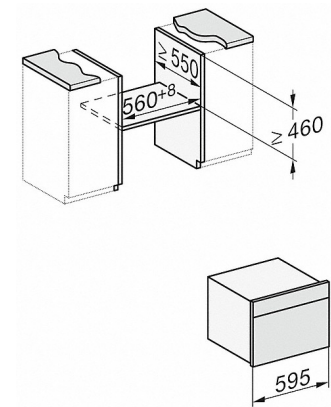

H 7840 BMX

Horno compacto con microondas sin tirador

Diseño fácilmente combinable, con programas Automáticos y sonda térmica.

Datos técnicos	
Volumen interior del horno en l	43
Número de niveles de bandeja	3
Iluminación interior	1 Spot LED
Niveles de potencia de microondas en W	80/150/300/450/600/850/1000
Ancho del aparato en mm	595
Alto del aparato en mm	456
Fondo del aparato en mm	568
Peso neto en kg	38,0
Potencia nominal total en kW	3,2
Tensión en V	220-240
Frecuencia en Hz	50
Número de fases	1
Fusibles en A	16
Longitud de la conducción eléctrica en m	2,0
Accesorios suministrados con el aparato	
Parrilla con PerfectClean	1
Bandeja de cristal	2

H 7840 BMX

Horno compacto con microondas sin tirador

Diseño fácilmente combinable, con programas Automáticos y sonda térmica.

H7x40BM/BMX, croquis

22 mm – cristal
23,3 mm – acero inoxidable

H7x40BM/BMX, croquis, GB, AUS

22 mm – cristal
23,3 mm – acero inoxidable

H7x4xBM, croquis

Si se tiene previsto el montaje del horno debajo de una placa de e la placa de cocción, así como la altura de empotramiento de la misma.

H7x40BM/BMX, croquis, GB, AUS