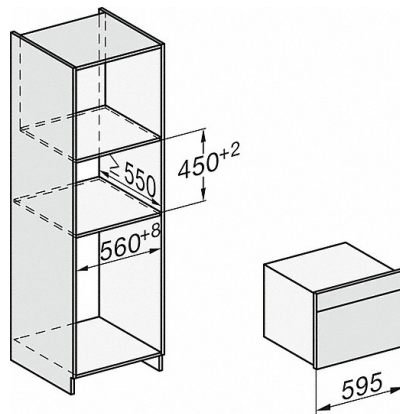

H 7840 BMX

Horno compacto con microondas sin tirador

Diseño fácilmente combinable, con programas Automáticos y sonda térmica.

Datos técnicos	
Volumen interior del horno en l	43
Número de niveles de bandeja	3
Iluminación interior	1 Spot LED
Niveles de potencia de microondas en W	80/150/300/450/600/850/1000
Ancho del aparato en mm	595
Alto del aparato en mm	456
Fondo del aparato en mm	568
Peso neto en kg	38,0
Potencia nominal total en kW	3,2
Tensión en V	220-240
Frecuencia en Hz	50
Número de fases	1
Fusibles en A	16
Longitud de la conducción eléctrica en m	2,0
Accesorios suministrados con el aparato	
Parrilla con PerfectClean	1
Bandeja de cristal	2

H 7840 BMX

Horno compacto con microondas sin tirador

Diseño fácilmente combinable, con programas Automáticos y sonda térmica.

H7x40BM/BMX, croquis

22 mm – cristal
23,3 mm – acero inoxidable

H7x40BM/BMX, croquis, GB, AUS

22 mm – cristal
23,3 mm – acero inoxidable

H7x4xBM, croquis

Si se tiene previsto el montaje del horno debajo de una placa de e la placa de cocción, así como la altura de empotramiento de la misma.

H7x40BM/BMX, croquis, GB, AUS