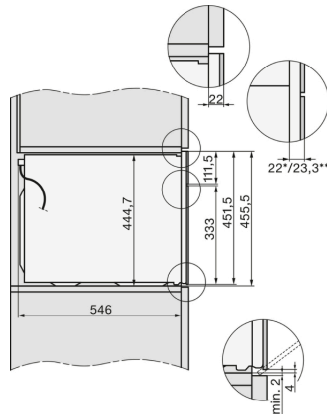

H 7840 BMX

Horno compacto con microondas sin tirador

Diseño fácilmente combinable, con programas Automáticos y sonda térmica.

Datos técnicos	
Volumen interior del horno en l	43
Número de niveles de bandeja	3
Iluminación interior	1 Spot LED
Niveles de potencia de microondas en W	80/150/300/450/600/850/1000
Ancho del aparato en mm	595
Alto del aparato en mm	456
Fondo del aparato en mm	568
Peso neto en kg	38,0
Potencia nominal total en kW	3,2
Tensión en V	220-240
Frecuencia en Hz	50
Número de fases	1
Fusibles en A	16
Longitud de la conducción eléctrica en m	2,0
Accesorios suministrados con el aparato	
Parrilla con PerfectClean	1
Bandeja de cristal	2

H 7840 BMX

Horno compacto con microondas sin tirador

Diseño fácilmente combinable, con programas Automáticos y sonda térmica.

H7x40BM/BMX, croquis

22 mm – cristal
23,3 mm – acero inoxidable

H7x40BM/BMX, croquis, GB, AUS

22 mm – cristal
23,3 mm – acero inoxidable

H7x4xBM, croquis

Si se tiene previsto el montaje del horno debajo de una placa de e la placa de cocción, así como la altura de empotramiento de la misma.

H7x40BM/BMX, croquis, GB, AUS