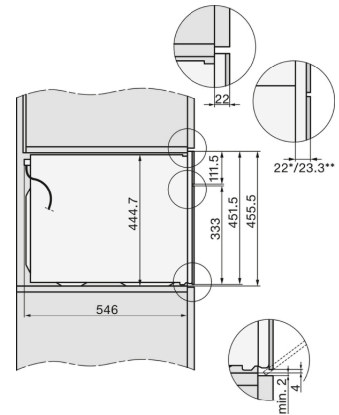

H 7840 BMX

Horno compacto con microondas sin tirador

Diseño fácilmente combinable, con programas Automáticos y sonda térmica.

Datos técnicos	
Volumen interior del horno en l	43
Número de niveles de bandeja	3
Iluminación interior	1 Spot LED
Niveles de potencia de microondas en W	80/150/300/450/600/850/1000
Ancho del aparato en mm	595
Alto del aparato en mm	456
Fondo del aparato en mm	568
Peso neto en kg	38,0
Potencia nominal total en kW	3,2
Tensión en V	220-240
Frecuencia en Hz	50
Número de fases	1
Fusibles en A	16
Longitud de la conducción eléctrica en m	2,0
Accesorios suministrados con el aparato	
Parrilla con PerfectClean	1
Bandeja de cristal	2

H 7840 BMX

Horno compacto con microondas sin tirador

Diseño fácilmente combinable, con programas Automáticos y sonda térmica.

H7x40BM/BMX, croquis

22 mm – cristal
23,3 mm – acero inoxidable

H7x40BM/BMX, croquis, GB, AUS

22 mm – cristal
23,3 mm – acero inoxidable

H7x4xBM, croquis

Si se tiene previsto el montaje del horno debajo de una placa de e la placa de cocción, así como la altura de empotramiento de la misma.

H7x40BM/BMX, croquis, GB, AUS