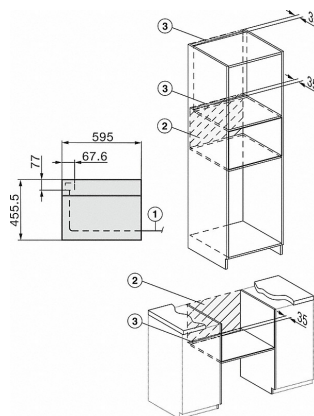

H 7840 BMX

Horno compacto con microondas sin tirador

Diseño fácilmente combinable, con programas Automáticos y sonda térmica.

Datos técnicos	
Volumen interior del horno en l	43
Número de niveles de bandeja	3
Iluminación interior	1 Spot LED
Niveles de potencia de microondas en W	80/150/300/450/600/850/1000
Ancho del aparato en mm	595
Alto del aparato en mm	456
Fondo del aparato en mm	568
Peso neto en kg	38,0
Potencia nominal total en kW	3,2
Tensión en V	220-240
Frecuencia en Hz	50
Número de fases	1
Fusibles en A	16
Longitud de la conducción eléctrica en m	2,0
Accesorios suministrados con el aparato	
Parrilla con PerfectClean	1
Bandeja de cristal	2

H 7840 BMX

Horno compacto con microondas sin tirador

Diseño fácilmente combinable, con programas Automáticos y sonda térmica.

H7x40BM/BMX, croquis

22 mm – cristal
23,3 mm – acero inoxidable

H7x40BM/BMX, croquis, GB, AUS

22 mm – cristal
23,3 mm – acero inoxidable

H7x4xBM, croquis

Si se tiene previsto el montaje del horno debajo de una placa de e la placa de cocción, así como la altura de empotramiento de la misma.

H7x40BM/BMX, croquis, GB, AUS