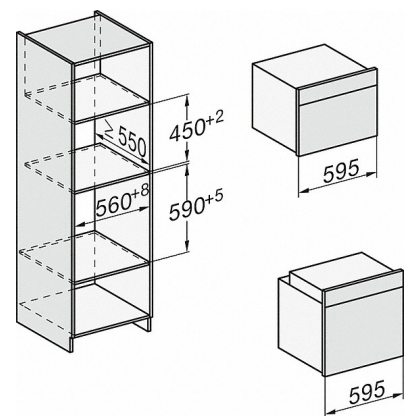

22 mm – cristal
23,3 mm – acero inoxidable

H7x4xBM, croquis

Si se tiene previsto el montaje del horno debajo de una placa de e la placa de cocción, así como la altura de empotramiento de la misma.

H7x40BM/BMX, croquis, GB, AUS